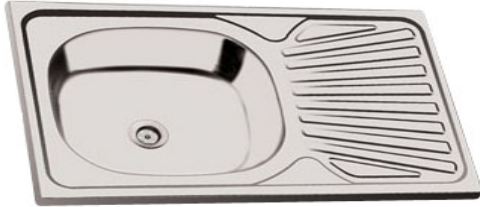

Evye 304 kalite

Kalınlık	Özellikleri	Fiyatı
0,50 mm.	43,5 x 76 tek gözlü damlalıktan taşmalı ankastré delikli (sağ-sol)	32,00TL

Evye 304 kalite

Kalınlık	Özellikleri	Fiyatı
0,50 mm.	43,5 x 76 tek gözlü damlalıktan taşmalı ankastré delikli (sağ-sol)	35,00TL

Evye 304 kalite

Kalınlık	Özellikleri	Fiyatı
0,50 mm.	45 x 75 tek gözlü damlalıklı	25,00TL
0,50 mm.	45 x 85 tek gözlü damlalıklı	27,00TL

Evye 304 kalite

Kalınlık	Özellikleri	Fiyatı
0,50 mm.	50 x 80 tek gözlü damlalıklı	26,00TL
0,50 mm.	60 x 80 tek gözlü damlalıklı	30,00TL